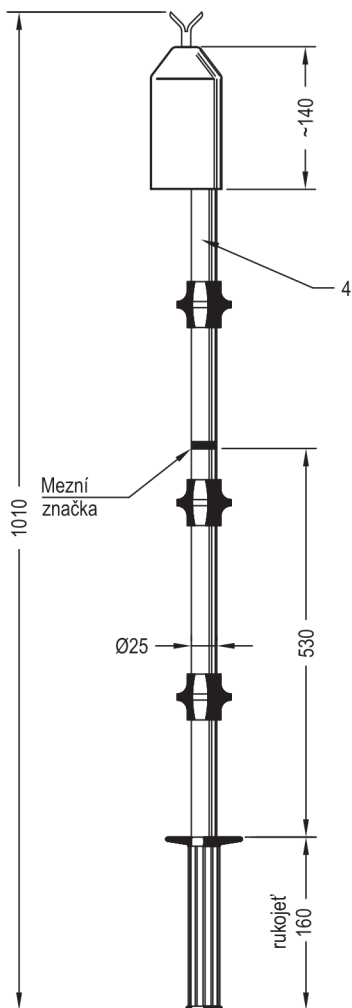

ZKOUŠEČKA VN s kombinovanou signalizací venkovní provedení

typ 103 ...

TYP	JMENOVITÉ NAPĚTÍ ZKOUŠEČKY
103 003	3,6kV
103 006	7,2kV
103 010	12kV
103 022	25kV
103 025	27,5kV
103 035	38,5kV

UMÍSTĚNÍ INDIKAČNÍCH PRVKŮ

- 1) Testovací tlačítko
- 2) LED diody
- 3) Zvukovod
- 4) Izolační trubka

TECHNICKÉ ÚDAJE

- Výrobek vyhovuje PNE 359700 a ČSN EN 61243-1
- Jmenovité napětí - 3,6 kV až 38,5 kV
- Kapacitní zkoušečka, frekvence 50 Hz
- Napájecí zdroj - tužkový článěk vel. AA - 4 ks
- Kategorie použití - venkovní
- Klimatická třída - N (-25°C až +55°C)
- Kategorie provedení - L (bez prodloužené dotykové elektrody), skupina indikace - III
- Hmotnost - 0,7 kg
- Zkoušečka je dodávána v pouzdru